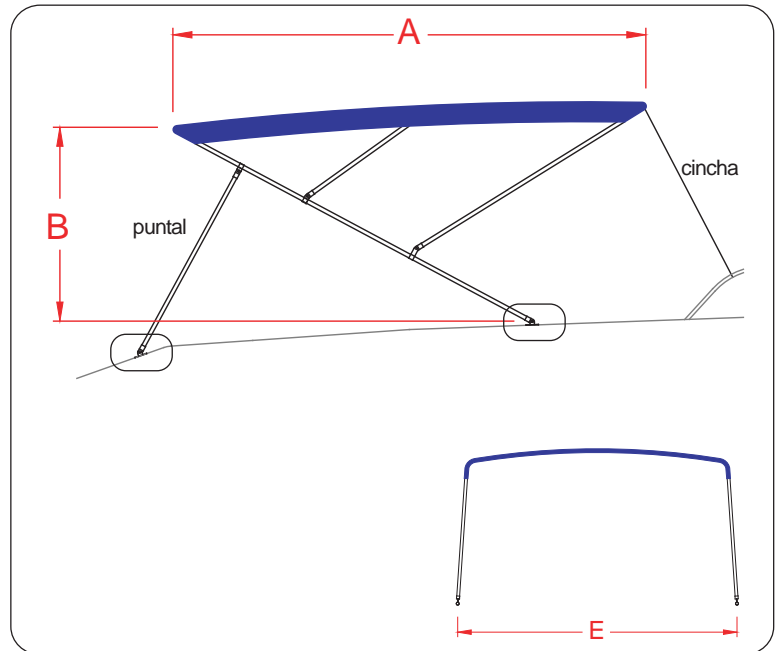

BIMINIS

BIMINIS MODELO MATARÓ

REFERENCIA:	(A x E x B)	Ø TUBO
58521	2000 x 1550 x 950	Ø22
58522	2000 x 1550 x 1200	Ø22
58523	2000 x 1550 x 1350	Ø22
58500	2000 x 1750 x 950	Ø22
58501	2000 x 1750 x 1200	Ø22
58502	2000 x 1750 x 1350	Ø22
58503	2000 x 1850 x 950	Ø22
58504	2000 x 1850 x 1200	Ø22
58505	2000 x 1850 x 1350	Ø22
58506	2200 x 2000 x 950	Ø22
58507	2200 x 2000 x 1200	Ø22
58508	2200 x 2000 x 1350	Ø22
58509	2200 x 2100 x 950	Ø22
58510	2200 x 2100 x 1200	Ø22
58511	2200 x 2100 x 1350	Ø22
58512	2200 x 2250 x 950	Ø22
58513	2200 x 2250 x 1200	Ø22
58514	2200 x 2250 x 1350	Ø22
58515	2350 x 2350 x 950	Ø25
58516	2350 x 2350 x 1200	Ø25
58517	2350 x 2350 x 1350	Ø25
58518	2350 x 2450 x 950	Ø25
58519	2350 x 2450 x 1200	Ø25
58520	2350 x 2450 x 1350	Ø25

Color de la lona a escoger Pag.14

REFERENCIA:	(A x E x B)	Ø TUBO
58621	2000 x 1550 x 950	Ø22
58622	2000 x 1550 x 1200	Ø22
58623	2000 x 1550 x 1350	Ø22
58600	2000 x 1750 x 950	Ø22
58601	2000 x 1750 x 1200	Ø22
58602	2000 x 1750 x 1350	Ø22
58603	2000 x 1850 x 950	Ø22
58604	2000 x 1850 x 1200	Ø22
58605	2000 x 1850 x 1350	Ø22
58606	2200 x 2000 x 950	Ø22
58607	2200 x 2000 x 1200	Ø22
58608	2200 x 2000 x 1350	Ø22
58609	2200 x 2100 x 950	Ø22
58610	2200 x 2100 x 1200	Ø22
58611	2200 x 2100 x 1350	Ø22
58612	2200 x 2250 x 950	Ø22
58613	2200 x 2250 x 1200	Ø22
58614	2200 x 2250 x 1350	Ø22
58615	2350 x 2350 x 950	Ø25
58616	2350 x 2350 x 1200	Ø25
58617	2350 x 2350 x 1350	Ø25
58618	2350 x 2450 x 950	Ø25
58619	2350 x 2450 x 1200	Ø25
58620	2350 x 2450 x 1350	Ø25

Color de la lona a escoger Pag.14