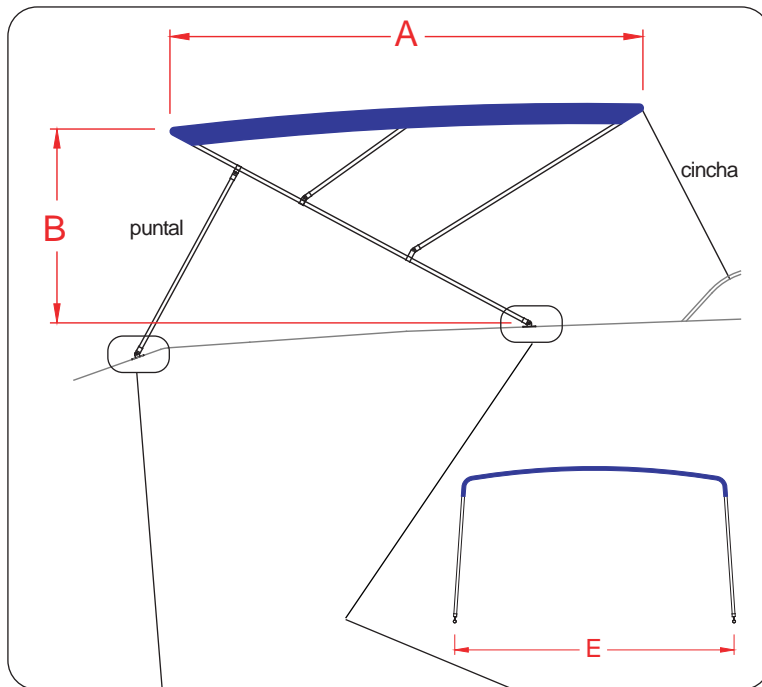

BIMINIS

BIMINIS MODELO MATARÓ

Bimini 3 arcos con puntales

REFERENCIA: (A x E x B) Ø TUBO

58721	2000 x 1550 x 950	Ø22
58722	2000 x 1550 x 1200	Ø22
58723	2000 x 1550 x 1350	Ø22
58700	2000 x 1750 x 950	Ø22
58701	2000 x 1750 x 1200	Ø22
58702	2000 x 1750 x 1350	Ø22
58703	2000 x 1850 x 950	Ø22
58704	2000 x 1850 x 1200	Ø22
58705	2000 x 1850 x 1350	Ø22
58706	2200 x 2000 x 950	Ø22
58707	2200 x 2000 x 1200	Ø22
58708	2200 x 2000 x 1350	Ø22
58709	2200 x 2100 x 950	Ø22
58710	2200 x 2100 x 1200	Ø22
58711	2200 x 2100 x 1350	Ø22
58712	2200 x 2250 x 950	Ø22
58713	2200 x 2250 x 1200	Ø22
58714	2200 x 2250 x 1350	Ø22
58715	2350 x 2350 x 950	Ø25
58716	2350 x 2350 x 1200	Ø25
58717	2350 x 2350 x 1350	Ø25
58718	2350 x 2450 x 950	Ø25
58719	2350 x 2450 x 1200	Ø25
58720	2350 x 2450 x 1350	Ø25

BASE PUNTAL

BASE BIMINI