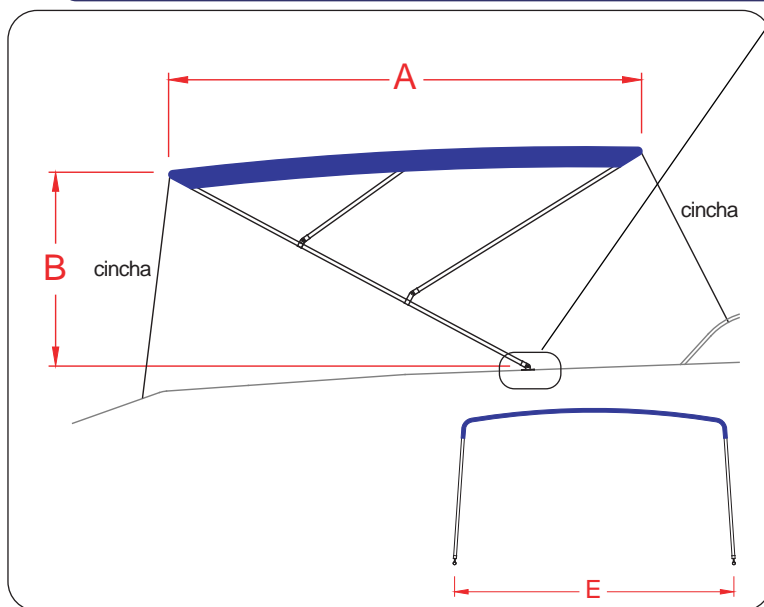

### Bimini 3 arcos con puntales

REFERENCIA: (A x E x B) Ø TUBO

58221	2000 x 1550 x 950	Ø22
58222	2000 x 1550 x 1200	Ø22
58223	2000 x 1550 x 1350	Ø22
58200	2000 x 1750 x 950	Ø22
58201	2000 x 1750 x 1200	Ø22
58202	2000 x 1750 x 1350	Ø22
58203	2000 x 1850 x 950	Ø22
58204	2000 x 1850 x 1200	Ø22
58205	2000 x 1850 x 1350	Ø22
58206	2200 x 2000 x 950	Ø22
58207	2200 x 2000 x 1200	Ø22
58208	2200 x 2000 x 1350	Ø22
58209	2200 x 2100 x 950	Ø22
58210	2200 x 2100 x 1200	Ø22
58211	2200 x 2100 x 1350	Ø22
58212	2200 x 2250 x 950	Ø22
58213	2200 x 2250 x 1200	Ø22
58214	2200 x 2250 x 1350	Ø22
58215	2350 x 2350 x 950	Ø25
58216	2350 x 2350 x 1200	Ø25
58217	2350 x 2350 x 1350	Ø25
58218	2350 x 2450 x 950	Ø25
58219	2350 x 2450 x 1200	Ø25
58220	2350 x 2450 x 1350	Ø25

BASE PUNTAL

Base 80°

BASE BIMINI

Base 80°

Color de la lona a escoger Pag.14

### Bimini con cinchas

Color de la lona a escoger Pag.14

REFERENCIA: (A x E x B) Ø TUBO

58271	2000 x 1550 x 950	Ø22
58272	2000 x 1550 x 1200	Ø22
58273	2000 x 1550 x 1350	Ø22
58250	2000 x 1750 x 950	Ø22
58251	2000 x 1750 x 1200	Ø22
58252	2000 x 1750 x 1350	Ø22
58253	2000 x 1850 x 950	Ø22
58254	2000 x 1850 x 1200	Ø22
58255	2000 x 1850 x 1350	Ø22
58256	2200 x 2000 x 950	Ø22
58257	2200 x 2000 x 1200	Ø22
58258	2200 x 2000 x 1350	Ø22
58259	2200 x 2100 x 950	Ø22
58260	2200 x 2100 x 1200	Ø22
58261	2200 x 2100 x 1350	Ø22
58262	2200 x 2250 x 950	Ø22
58263	2200 x 2250 x 1200	Ø22
58264	2200 x 2250 x 1350	Ø22
58265	2350 x 2350 x 950	Ø25
58266	2350 x 2350 x 1200	Ø25
58267	2350 x 2350 x 1350	Ø25
58268	2350 x 2450 x 950	Ø25
58269	2350 x 2450 x 1200	Ø25
58270	2350 x 2450 x 1350	Ø25