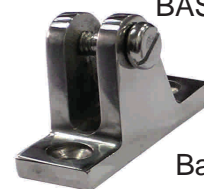

Base 80°

Color de la lona a escoger Pag.14