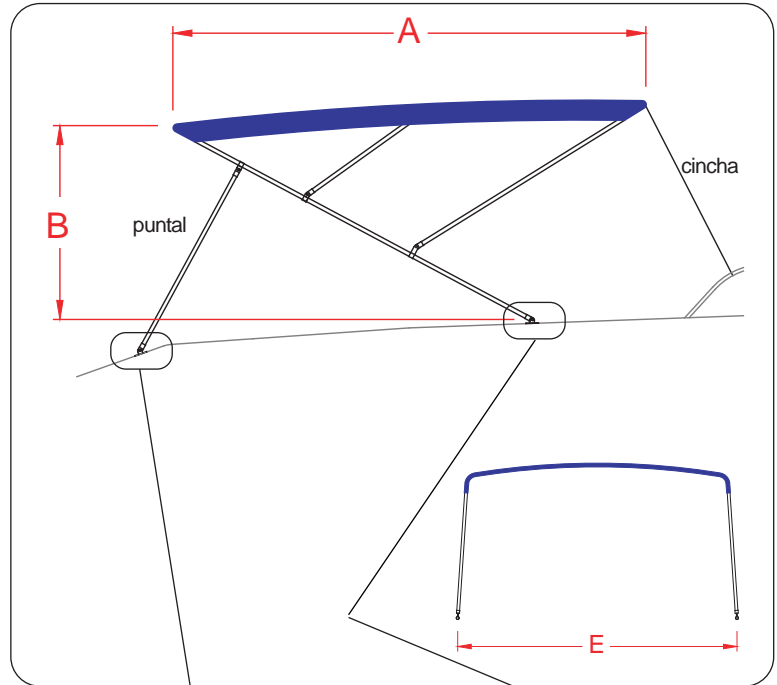

### Bimini 3 arcos con puntales

REFERENCIA:	(A x E x B)	Ø TUBO
58121	2000 x 1550 x 950	Ø22
58122	2000 x 1550 x 1200	Ø22
58123	2000 x 1550 x 1350	Ø22
58100	2000 x 1750 x 950	Ø22
58101	2000 x 1750 x 1200	Ø22
58102	2000 x 1750 x 1350	Ø22
58103	2000 x 1850 x 950	Ø22
58104	2000 x 1850 x 1200	Ø22
58105	2000 x 1850 x 1350	Ø22
58106	2200 x 2000 x 950	Ø22
58107	2200 x 2000 x 1200	Ø22
58108	2200 x 2000 x 1350	Ø22
58109	2200 x 2100 x 950	Ø22
58110	2200 x 2100 x 1200	Ø22
58111	2200 x 2100 x 1350	Ø22
58112	2200 x 2250 x 950	Ø22
58113	2200 x 2250 x 1200	Ø22
58114	2200 x 2250 x 1350	Ø22
58115	2350 x 2350 x 950	Ø25
58116	2350 x 2350 x 1200	Ø25
58117	2350 x 2350 x 1350	Ø25
58118	2350 x 2450 x 950	Ø25
58119	2350 x 2450 x 1200	Ø25
58120	2350 x 2450 x 1350	Ø25