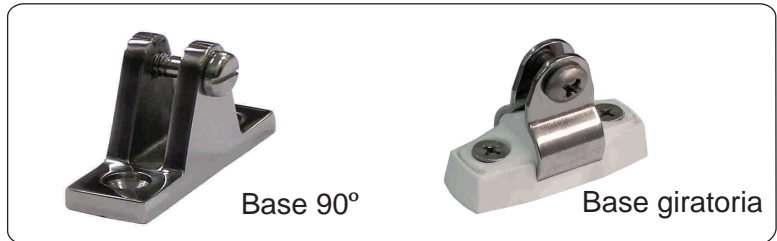

BIMINIS

BIMINIS MODELO MATARÓ

REFERENCIA:	(A x E x B)	Ø TUBO
58521	2000 x 1550 x 950	Ø22
58522	2000 x 1550 x 1200	Ø22
58523	2000 x 1550 x 1350	Ø22
58500	2000 x 1750 x 950	Ø22
58501	2000 x 1750 x 1200	Ø22
58502	2000 x 1750 x 1350	Ø22
58503	2000 x 1850 x 950	Ø22
58504	2000 x 1850 x 1200	Ø22
58505	2000 x 1850 x 1350	Ø22
58506	2200 x 2000 x 950	Ø22
58507	2200 x 2000 x 1200	Ø22
58508	2200 x 2000 x 1350	Ø22
58509	2200 x 2100 x 950	Ø22
58510	2200 x 2100 x 1200	Ø22
58511	2200 x 2100 x 1350	Ø22
58512	2200 x 2250 x 950	Ø22
58513	2200 x 2250 x 1200	Ø22
58514	2200 x 2250 x 1350	Ø22
58515	2350 x 2350 x 950	Ø25
58516	2350 x 2350 x 1200	Ø25
58517	2350 x 2350 x 1350	Ø25
58518	2350 x 2450 x 950	Ø25
58519	2350 x 2450 x 1200	Ø25
58520	2350 x 2450 x 1350	Ø25

Color de la lona a escoger Pag.14

REFERENCIA:	(A x E x B)	Ø TUBO
58621	2000 x 1550 x 950	Ø22
58622	2000 x 1550 x 1200	Ø22
58623	2000 x 1550 x 1350	Ø22
58600	2000 x 1750 x 950	Ø22
58601	2000 x 1750 x 1200	Ø22
58602	2000 x 1750 x 1350	Ø22
58603	2000 x 1850 x 950	Ø22
58604	2000 x 1850 x 1200	Ø22
58605	2000 x 1850 x 1350	Ø22
58606	2200 x 2000 x 950	Ø22
58607	2200 x 2000 x 1200	Ø22
58608	2200 x 2000 x 1350	Ø22
58609	2200 x 2100 x 950	Ø22
58610	2200 x 2100 x 1200	Ø22
58611	2200 x 2100 x 1350	Ø22
58612	2200 x 2250 x 950	Ø22
58613	2200 x 2250 x 1200	Ø22
58614	2200 x 2250 x 1350	Ø22
58615	2350 x 2350 x 950	Ø25
58616	2350 x 2350 x 1200	Ø25
58617	2350 x 2350 x 1350	Ø25
58618	2350 x 2450 x 950	Ø25
58619	2350 x 2450 x 1200	Ø25
58620	2350 x 2450 x 1350	Ø25

Color de la lona a escoger Pag.14