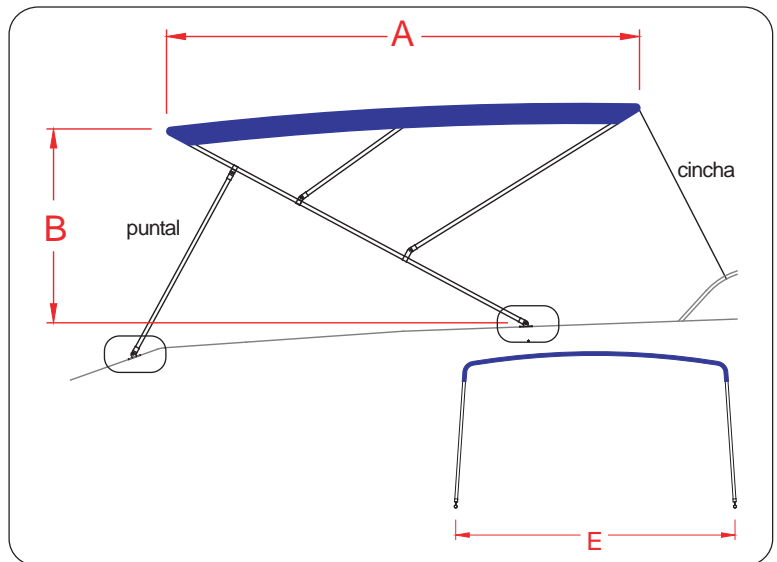

BIMINIS

BIMINIS MODELO MATARÓ

REFERENCIA:	(A x E x B)	Ø TUBO
58521	2000 x 1550 x 950	Ø22
58522	2000 x 1550 x 1200	Ø22
58523	2000 x 1550 x 1350	Ø22
58500	2000 x 1750 x 950	Ø22
58501	2000 x 1750 x 1200	Ø22
58502	2000 x 1750 x 1350	Ø22
58503	2000 x 1850 x 950	Ø22
58504	2000 x 1850 x 1200	Ø22
58505	2000 x 1850 x 1350	Ø22
58506	2200 x 2000 x 950	Ø22
58507	2200 x 2000 x 1200	Ø22
58508	2200 x 2000 x 1350	Ø22
58509	2200 x 2100 x 950	Ø22
58510	2200 x 2100 x 1200	Ø22
58511	2200 x 2100 x 1350	Ø22
58512	2200 x 2250 x 950	Ø22
58513	2200 x 2250 x 1200	Ø22
58514	2200 x 2250 x 1350	Ø22
58515	2350 x 2350 x 950	Ø25
58516	2350 x 2350 x 1200	Ø25
58517	2350 x 2350 x 1350	Ø25
58518	2350 x 2450 x 950	Ø25
58519	2350 x 2450 x 1200	Ø25
58520	2350 x 2450 x 1350	Ø25

Color de la lona a escoger Pag.14

REFERENCIA:	(A x E x B)	Ø TUBO
58621	2000 x 1550 x 950	Ø22
58622	2000 x 1550 x 1200	Ø22
58623	2000 x 1550 x 1350	Ø22
58600	2000 x 1750 x 950	Ø22
58601	2000 x 1750 x 1200	Ø22
58602	2000 x 1750 x 1350	Ø22
58603	2000 x 1850 x 950	Ø22
58604	2000 x 1850 x 1200	Ø22
58605	2000 x 1850 x 1350	Ø22
58606	2200 x 2000 x 950	Ø22
58607	2200 x 2000 x 1200	Ø22
58608	2200 x 2000 x 1350	Ø22
58609	2200 x 2100 x 950	Ø22
58610	2200 x 2100 x 1200	Ø22
58611	2200 x 2100 x 1350	Ø22
58612	2200 x 2250 x 950	Ø22
58613	2200 x 2250 x 1200	Ø22
58614	2200 x 2250 x 1350	Ø22
58615	2350 x 2350 x 950	Ø25
58616	2350 x 2350 x 1200	Ø25
58617	2350 x 2350 x 1350	Ø25
58618	2350 x 2450 x 950	Ø25
58619	2350 x 2450 x 1200	Ø25
58620	2350 x 2450 x 1350	Ø25

Color de la lona a escoger Pag.14