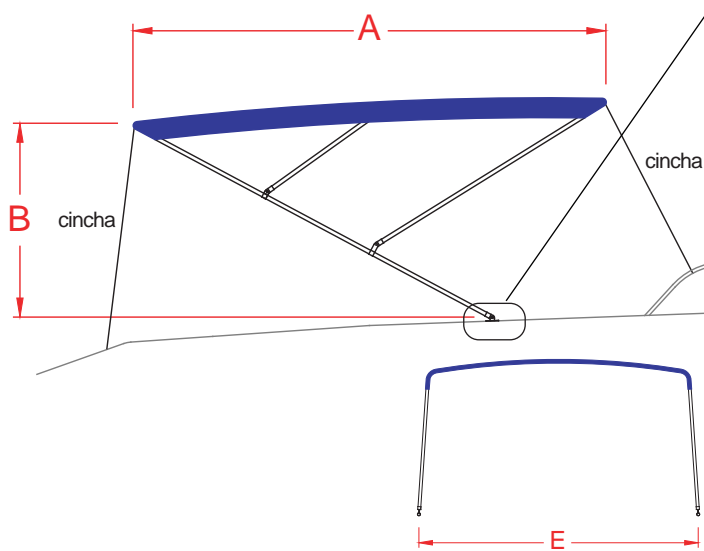

### Bimini 3 arcos con puntales

REFERENCIA: (A x E x B) Ø TUBO

58721	2000 x 1550 x 950	Ø22
58722	2000 x 1550 x 1200	Ø22
58723	2000 x 1550 x 1350	Ø22
58700	2000 x 1750 x 950	Ø22
58701	2000 x 1750 x 1200	Ø22
58702	2000 x 1750 x 1350	Ø22
58703	2000 x 1850 x 950	Ø22
58704	2000 x 1850 x 1200	Ø22
58705	2000 x 1850 x 1350	Ø22
58706	2200 x 2000 x 950	Ø22
58707	2200 x 2000 x 1200	Ø22
58708	2200 x 2000 x 1350	Ø22
58709	2200 x 2100 x 950	Ø22
58710	2200 x 2100 x 1200	Ø22
58711	2200 x 2100 x 1350	Ø22
58712	2200 x 2250 x 950	Ø22
58713	2200 x 2250 x 1200	Ø22
58714	2200 x 2250 x 1350	Ø22
58715	2350 x 2350 x 950	Ø25
58716	2350 x 2350 x 1200	Ø25
58717	2350 x 2350 x 1350	Ø25
58718	2350 x 2450 x 950	Ø25
58719	2350 x 2450 x 1200	Ø25
58720	2350 x 2450 x 1350	Ø25

BASE PUNTAL

BASE BIMINI

Base neumática

Color de la lona a escoger Pag.14

### Bimini con cinchas

Color de la lona a escoger Pag.14

REFERENCIA: (A x E x B) Ø TUBO

58771	2000 x 1550 x 950	Ø22
58772	2000 x 1550 x 1200	Ø22
58773	2000 x 1550 x 1350	Ø22
58750	2000 x 1750 x 950	Ø22
58751	2000 x 1750 x 1200	Ø22
58752	2000 x 1750 x 1350	Ø22
58753	2000 x 1850 x 950	Ø22
58754	2000 x 1850 x 1200	Ø22
58755	2000 x 1850 x 1350	Ø22
58756	2200 x 2000 x 950	Ø22
58757	2200 x 2000 x 1200	Ø22
58758	2200 x 2000 x 1350	Ø22
58759	2200 x 2100 x 950	Ø22
58760	2200 x 2100 x 1200	Ø22
58761	2200 x 2100 x 1350	Ø22
58762	2200 x 2250 x 950	Ø22
58763	2200 x 2250 x 1200	Ø22
58764	2200 x 2250 x 1350	Ø22
58765	2350 x 2350 x 950	Ø25
58766	2350 x 2350 x 1200	Ø25
58767	2350 x 2350 x 1350	Ø25
58768	2350 x 2450 x 950	Ø25
58769	2350 x 2450 x 1200	Ø25
58770	2350 x 2450 x 1350	Ø25