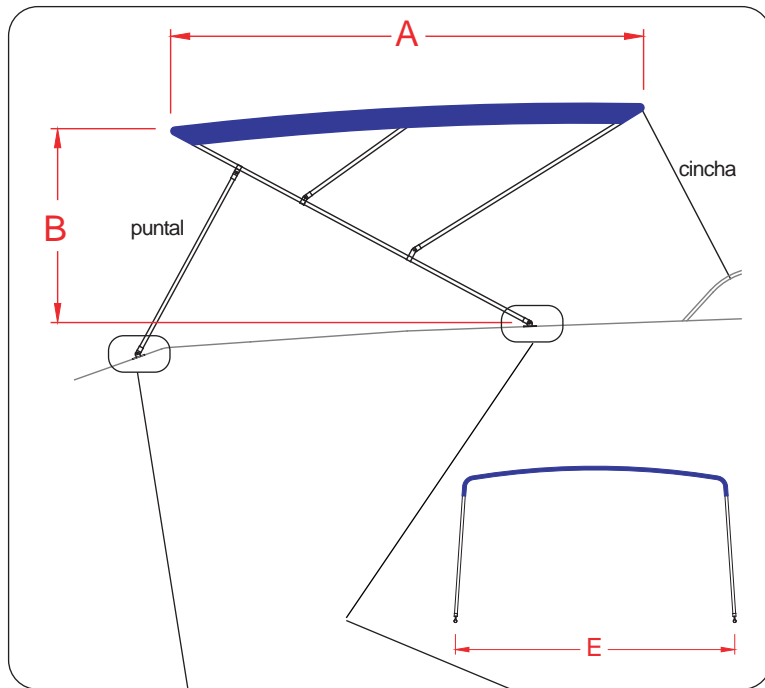

BIMINIS

BIMINIS MODELO MATARÓ

Bimini 3 arcos con puntales

REFERENCIA: (A x E x B) Ø TUBO

58221	2000 x 1550 x 950	Ø22
58222	2000 x 1550 x 1200	Ø22
58223	2000 x 1550 x 1350	Ø22
58200	2000 x 1750 x 950	Ø22
58201	2000 x 1750 x 1200	Ø22
58202	2000 x 1750 x 1350	Ø22
58203	2000 x 1850 x 950	Ø22
58204	2000 x 1850 x 1200	Ø22
58205	2000 x 1850 x 1350	Ø22
58206	2200 x 2000 x 950	Ø22
58207	2200 x 2000 x 1200	Ø22
58208	2200 x 2000 x 1350	Ø22
58209	2200 x 2100 x 950	Ø22
58210	2200 x 2100 x 1200	Ø22
58211	2200 x 2100 x 1350	Ø22
58212	2200 x 2250 x 950	Ø22
58213	2200 x 2250 x 1200	Ø22
58214	2200 x 2250 x 1350	Ø22
58215	2350 x 2350 x 950	Ø25
58216	2350 x 2350 x 1200	Ø25
58217	2350 x 2350 x 1350	Ø25
58218	2350 x 2450 x 950	Ø25
58219	2350 x 2450 x 1200	Ø25
58220	2350 x 2450 x 1350	Ø25

BASE PUNTAL

Base 80°

BASE BIMINI

Base 80°

Color de la lona a escoger Pag.14