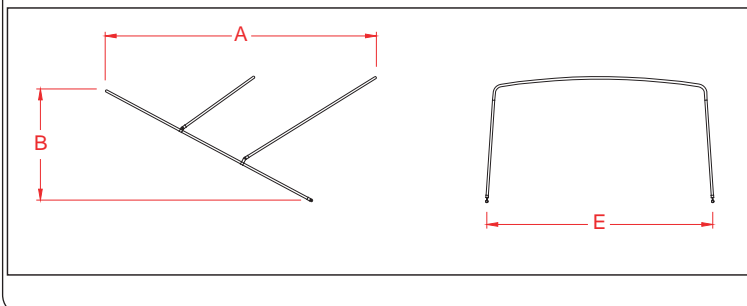

BIMINIS

BIMINIS MODELO MATARÓ

Recambios y accesorios

REFERENCIA:	(A x E x B)	Ø TUBO
58775	2000 x 1550 x 950	Ø22
58776	2000 x 1550 x 1200	Ø22
58777	2000 x 1550 x 1350	Ø22
58778	2000 x 1750 x 950	Ø22
58779	2000 x 1750 x 1200	Ø22
58780	2000 x 1750 x 1350	Ø22
58781	2000 x 1850 x 950	Ø22
58782	2000 x 1850 x 1200	Ø22
58783	2000 x 1850 x 1350	Ø22
58784	2200 x 2000 x 950	Ø22
58785	2200 x 2000 x 1200	Ø22
58786	2200 x 2000 x 1350	Ø22
58787	2200 x 2100 x 950	Ø22
58788	2200 x 2100 x 1200	Ø22
58789	2200 x 2100 x 1350	Ø22
58790	2200 x 2250 x 950	Ø22
58791	2200 x 2250 x 1200	Ø22
58792	2200 x 2250 x 1350	Ø22
58793	2350 x 2350 x 950	Ø25
58794	2350 x 2350 x 1200	Ø25
58795	2350 x 2350 x 1350	Ø25
58796	2350 x 2450 x 950	Ø25
58797	2350 x 2450 x 1200	Ø25
58798	2350 x 2450 x 1350	Ø25

ESTRUCTURA EN ACERO INOX. PULIDO 316 PARA BIMINIS MATARÓ

REF.:	ANCHURA (E)	LONA BIMINI
58807	1550	
58800	1750	
58801	1850	
58802	2000	
58803	2100	
58804	2250	
58805	2350	
58806	2450	

REF.:	ANCHURA (E)	FUNDA PARA BIMINI
58857	1550	
58850	1750	
58851	1850	
58852	2000	
58853	2100	
58854	2250	
58855	2350	
58856	2450	

BASES, TERMINALES Y BRIDAS EN ACERO INOX. PULIDO 316 PARA BIMINIS MATARÓ

Ref.: 52000
Ref.: 52001
Ref.: 52002
Ref.: 52003
Ref.: 52004
Ref.: 52005

Ref.: 54000
Para Tubo Ø22-30
Ref.: 52006-Ø22
Ref.: 52007-Ø25
BASE PIVOTANTE
Para Tubo Ø22-25

REF.:	PARA Ø TUBO
53320	Ø 20
53322	Ø 22
53325	Ø 25
53330	Ø 30

REF.:	PARA Ø TUBO
53122	Ø 22

REF.:	PARA Ø TUBO
53222	Ø 22

REF.:	COLOR	MTS
53012	BLANCO	3.5 MTS
54012	NEGRO	3.5 MTS

	Ref.: 54826
BASE NEUMÁTICA NEOPRENO	
	Ref.: 54827
BASE NEUMÁTICA