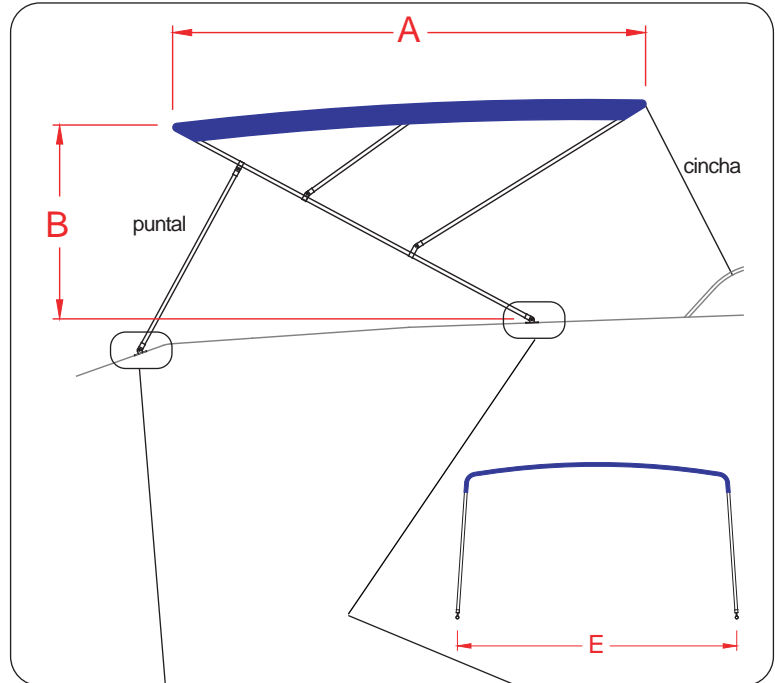

BIMINIS

BIMINIS MODELO MATARÓ

Bimini 3 arcos con puntales

REFERENCIA:	(A x E x B)	Ø TUBO
58421	2000 x 1550 x 950	Ø22
58422	2000 x 1550 x 1200	Ø22
58423	2000 x 1550 x 1350	Ø22
58400	2000 x 1750 x 950	Ø22
58401	2000 x 1750 x 1200	Ø22
58402	2000 x 1750 x 1350	Ø22
58403	2000 x 1850 x 950	Ø22
58404	2000 x 1850 x 1200	Ø22
58405	2000 x 1850 x 1350	Ø22
58406	2200 x 2000 x 950	Ø22
58407	2200 x 2000 x 1200	Ø22
58408	2200 x 2000 x 1350	Ø22
58409	2200 x 2100 x 950	Ø22
58410	2200 x 2100 x 1200	Ø22
58411	2200 x 2100 x 1350	Ø22
58412	2200 x 2250 x 950	Ø22
58413	2200 x 2250 x 1200	Ø22
58414	2200 x 2250 x 1350	Ø22
58415	2350 x 2350 x 950	Ø25
58416	2350 x 2350 x 1200	Ø25
58417	2350 x 2350 x 1350	Ø25
58418	2350 x 2450 x 950	Ø25
58419	2350 x 2450 x 1200	Ø25
58420	2350 x 2450 x 1350	Ø25

Color de la lona a escoger Pag.14

Recuerden, comunicarnos en el pedido: el diametro del tubo de la barandilla de la embarcación.

Bimini con cinchas