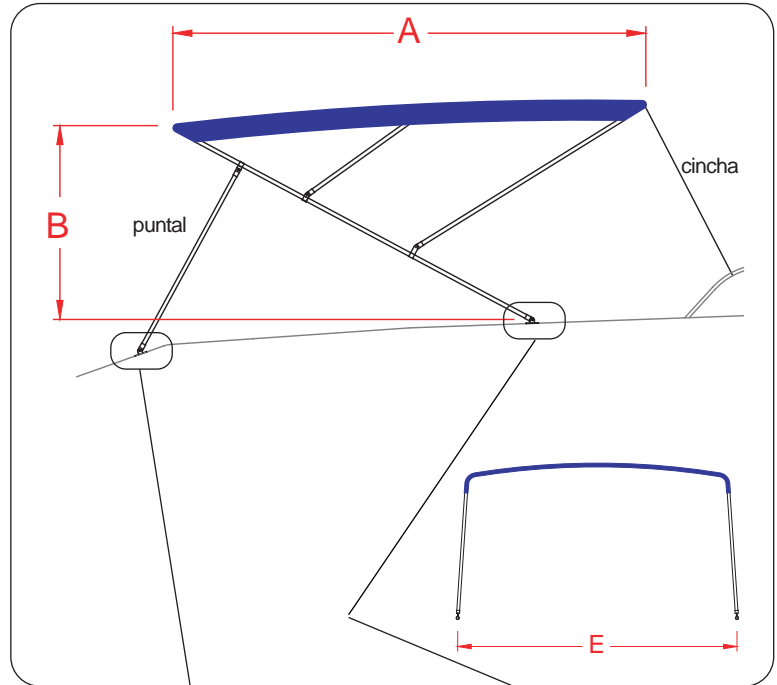

BIMINIS

BIMINIS MODELO MATARÓ

Bimini 3 arcos con puntales

REFERENCIA:	(A x E x B)	Ø TUBO
58321	2000 x 1550 x 950	Ø22
58322	2000 x 1550 x 1200	Ø22
58323	2000 x 1550 x 1350	Ø22
58300	2000 x 1750 x 950	Ø22
58301	2000 x 1750 x 1200	Ø22
58302	2000 x 1750 x 1350	Ø22
58303	2000 x 1850 x 950	Ø22
58304	2000 x 1850 x 1200	Ø22
58305	2000 x 1850 x 1350	Ø22
58306	2200 x 2000 x 950	Ø22
58307	2200 x 2000 x 1200	Ø22
58308	2200 x 2000 x 1350	Ø22
58309	2200 x 2100 x 950	Ø22
58310	2200 x 2100 x 1200	Ø22
58311	2200 x 2100 x 1350	Ø22
58312	2200 x 2250 x 950	Ø22
58313	2200 x 2250 x 1200	Ø22
58314	2200 x 2250 x 1350	Ø22
58315	2350 x 2350 x 950	Ø25
58316	2350 x 2350 x 1200	Ø25
58317	2350 x 2350 x 1350	Ø25
58318	2350 x 2450 x 950	Ø25
58319	2350 x 2450 x 1200	Ø25
58320	2350 x 2450 x 1350	Ø25

Color de la lona a escoger Pag.14

Bimini con cinchas

REFERENCIA:	(A x E x B)	Ø TUBO
58371	2000 x 1550 x 950	Ø22
58372	2000 x 1550 x 1200	Ø22
58373	2000 x 1550 x 1350	Ø22
58350	2000 x 1750 x 950	Ø22
58351	2000 x 1750 x 1200	Ø22
58352	2000 x 1750 x 1350	Ø22
58353	2000 x 1850 x 950	Ø22
58354	2000 x 1850 x 1200	Ø22
58355	2000 x 1850 x 1350	Ø22
58356	2200 x 2000 x 950	Ø22
58357	2200 x 2000 x 1200	Ø22
58358	2200 x 2000 x 1350	Ø22
58359	2200 x 2100 x 950	Ø22
58360	2200 x 2100 x 1200	Ø22
58361	2200 x 2100 x 1350	Ø22
58362	2200 x 2250 x 950	Ø22
58363	2200 x 2250 x 1200	Ø22
58364	2200 x 2250 x 1350	Ø22
58365	2350 x 2350 x 950	Ø25
58366	2350 x 2350 x 1200	Ø25
58367	2350 x 2350 x 1350	Ø25
58368	2350 x 2450 x 950	Ø25
58369	2350 x 2450 x 1200	Ø25
58370	2350 x 2450 x 1350	Ø25