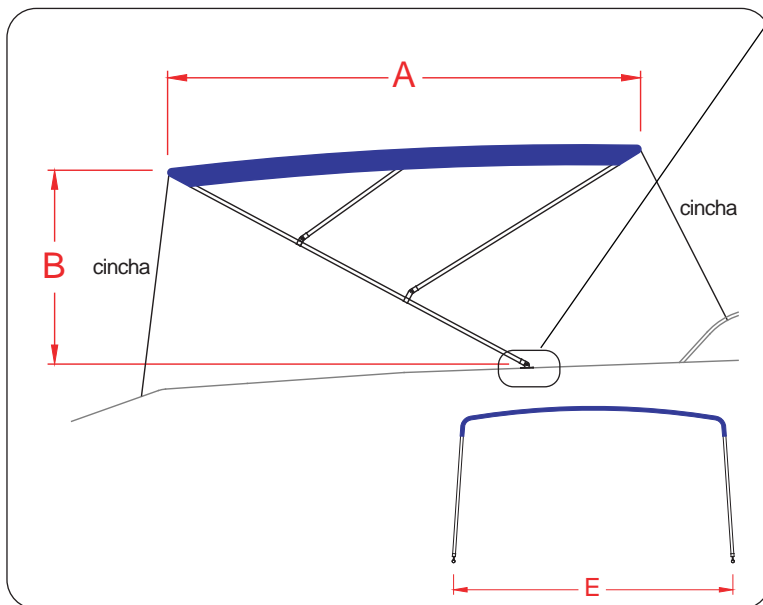

### Bimini 3 arcos con puntales

REFERENCIA:	(A x E x B)	Ø TUBO
58421	2000 x 1550 x 950	Ø22
58422	2000 x 1550 x 1200	Ø22
58423	2000 x 1550 x 1350	Ø22
58400	2000 x 1750 x 950	Ø22
58401	2000 x 1750 x 1200	Ø22
58402	2000 x 1750 x 1350	Ø22
58403	2000 x 1850 x 950	Ø22
58404	2000 x 1850 x 1200	Ø22
58405	2000 x 1850 x 1350	Ø22
58406	2200 x 2000 x 950	Ø22
58407	2200 x 2000 x 1200	Ø22
58408	2200 x 2000 x 1350	Ø22
58409	2200 x 2100 x 950	Ø22
58410	2200 x 2100 x 1200	Ø22
58411	2200 x 2100 x 1350	Ø22
58412	2200 x 2250 x 950	Ø22
58413	2200 x 2250 x 1200	Ø22
58414	2200 x 2250 x 1350	Ø22
58415	2350 x 2350 x 950	Ø25
58416	2350 x 2350 x 1200	Ø25
58417	2350 x 2350 x 1350	Ø25
58418	2350 x 2450 x 950	Ø25
58419	2350 x 2450 x 1200	Ø25
58420	2350 x 2450 x 1350	Ø25

### Bimini con cinchas

Color de la lona a escoger Pag.14

REFERENCIA:	(A x E x B)	Ø TUBO
58471	2000 x 1550 x 950	Ø22
58472	2000 x 1550 x 1200	Ø22
58473	2000 x 1550 x 1350	Ø22
58450	2000 x 1750 x 950	Ø22
58451	2000 x 1750 x 1200	Ø22
58452	2000 x 1750 x 1350	Ø22
58453	2000 x 1850 x 950	Ø22
58454	2000 x 1850 x 1200	Ø22
58455	2000 x 1850 x 1350	Ø22
58456	2200 x 2000 x 950	Ø22
58457	2200 x 2000 x 1200	Ø22
58458	2200 x 2000 x 1350	Ø22
58459	2200 x 2100 x 950	Ø22
58460	2200 x 2100 x 1200	Ø22
58461	2200 x 2100 x 1350	Ø22
58462	2200 x 2250 x 950	Ø22
58463	2200 x 2250 x 1200	Ø22
58464	2200 x 2250 x 1350	Ø22
58465	2350 x 2350 x 950	Ø25
58466	2350 x 2350 x 1200	Ø25
58467	2350 x 2350 x 1350	Ø25
58468	2350 x 2450 x 950	Ø25
58469	2350 x 2450 x 1200	Ø25
58470	2350 x 2450 x 1350	Ø25